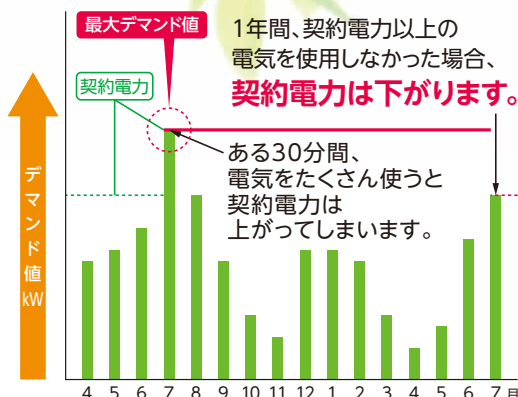

空調機自動制御による

デマンドコントロールシステム

「空調機自動制御によるデマンドコントロールシステム」は、空調機の運転を自動的に調整することにより、お客さまの電気料金を無理なく低減することができるシステムです。

ポイント!! 基本料金は契約電力で決まります!

高圧受電のお客さまの電気料金は、使用した電力量(kWh)に応じて決まる電力量料金と、契約電力(kW)に応じて決まる基本料金で構成されます。契約電力を削減することができれば、年間を通じて基本料金の低減が可能になります。

契約電力は、過去1年間における30分間毎の使用電力量の2倍値(デマンド値:kW)のうち、最大の値(最大デマンド値)に設定されます。そのため、年間を通じて電気を比較的多く使用する30分間を見つけ出し、その時間帯に確実に節電することができれば、最大デマンド値が低下し、契約電力の削減が実現できます。

本システムは、お客さまの使用電力量を常時監視し、予測したデマンド値が予め設定した目標デマンド値(目標電力)等を超えると、空調室外機の出力を自動的に抑制し、必要な量だけ使用電力量を削減します。室外機の出力抑制中も室内機は運転を継続しており、快適性を損なうことなく最大デマンド値の低下が可能です。